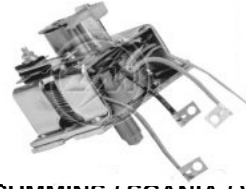

ZM4903

24V

MWM KHS 518 - STEYR 480 / 586

BOSCH: 0.331.100.002

ZM904

24V

CUMMINS / SCANIA / VOLVO

BOSCH: 0.331.450.002