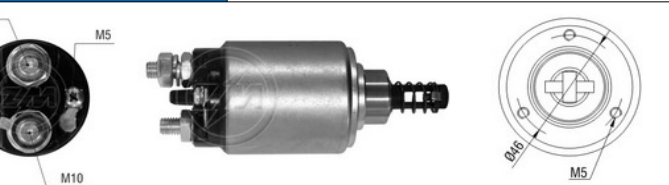

**CASE / FIAT / IVECO / FORD / KOMATSU / MERCEDES /
VOLKSWAGEN / VOLVO**

BOSCH: 9.330.081.032

ZM637

24V

MERCEDES BENZ L / O / OF / OH

BOSCH: 9.331.081.045

ZM1639 **24V**

**MERCEDES BENZ 1215 / 2423 / 712 / 914 / 915 / ATEGO
L 1218 / L 1418 / L 1618 / L 1622 / O 500**
BOSCH: 2.339.402.117